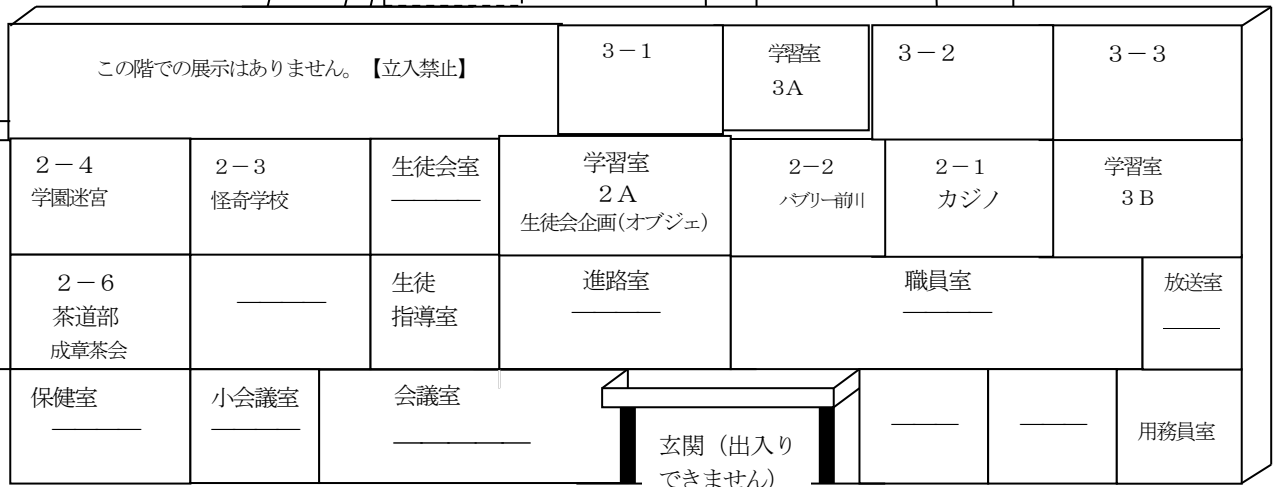

第1棟

- の教室は展示・催物はありません
- ゴミの分別にご協力ください。

★イナカプレス Vol.140 の配布 校内2ヶ所にて

前庭

ロータリー