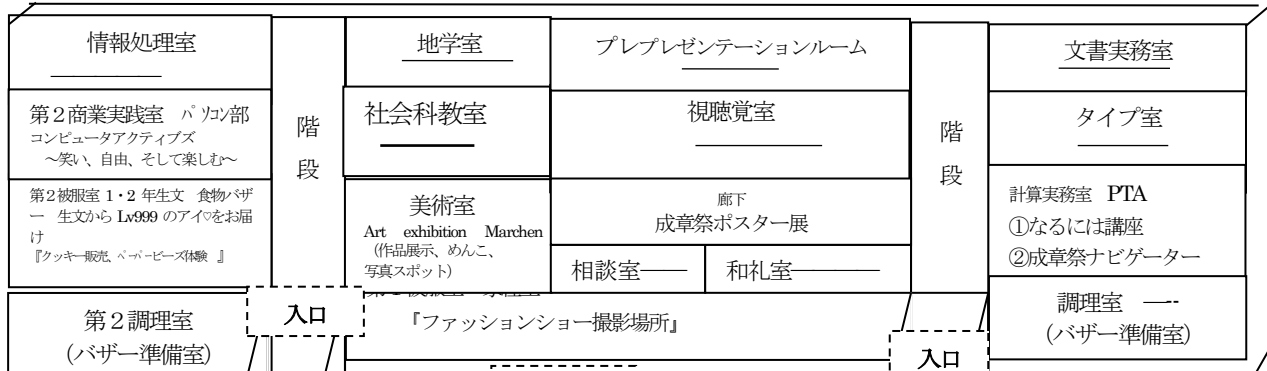

12:45 有志パフォーマンス【サイリウムダンス、バンド演奏】

駐車場について

晴天の場合・・・グラウンド
雨天の場合・・・グラウンドへの駐車はできません。権現の森または市博物館駐車場、華山会館、校舎前庭をご利用ください。

裏門

体育準備室

食物バザーの食品はなるべく早くお持ちしさがりください。

受付

第2棟